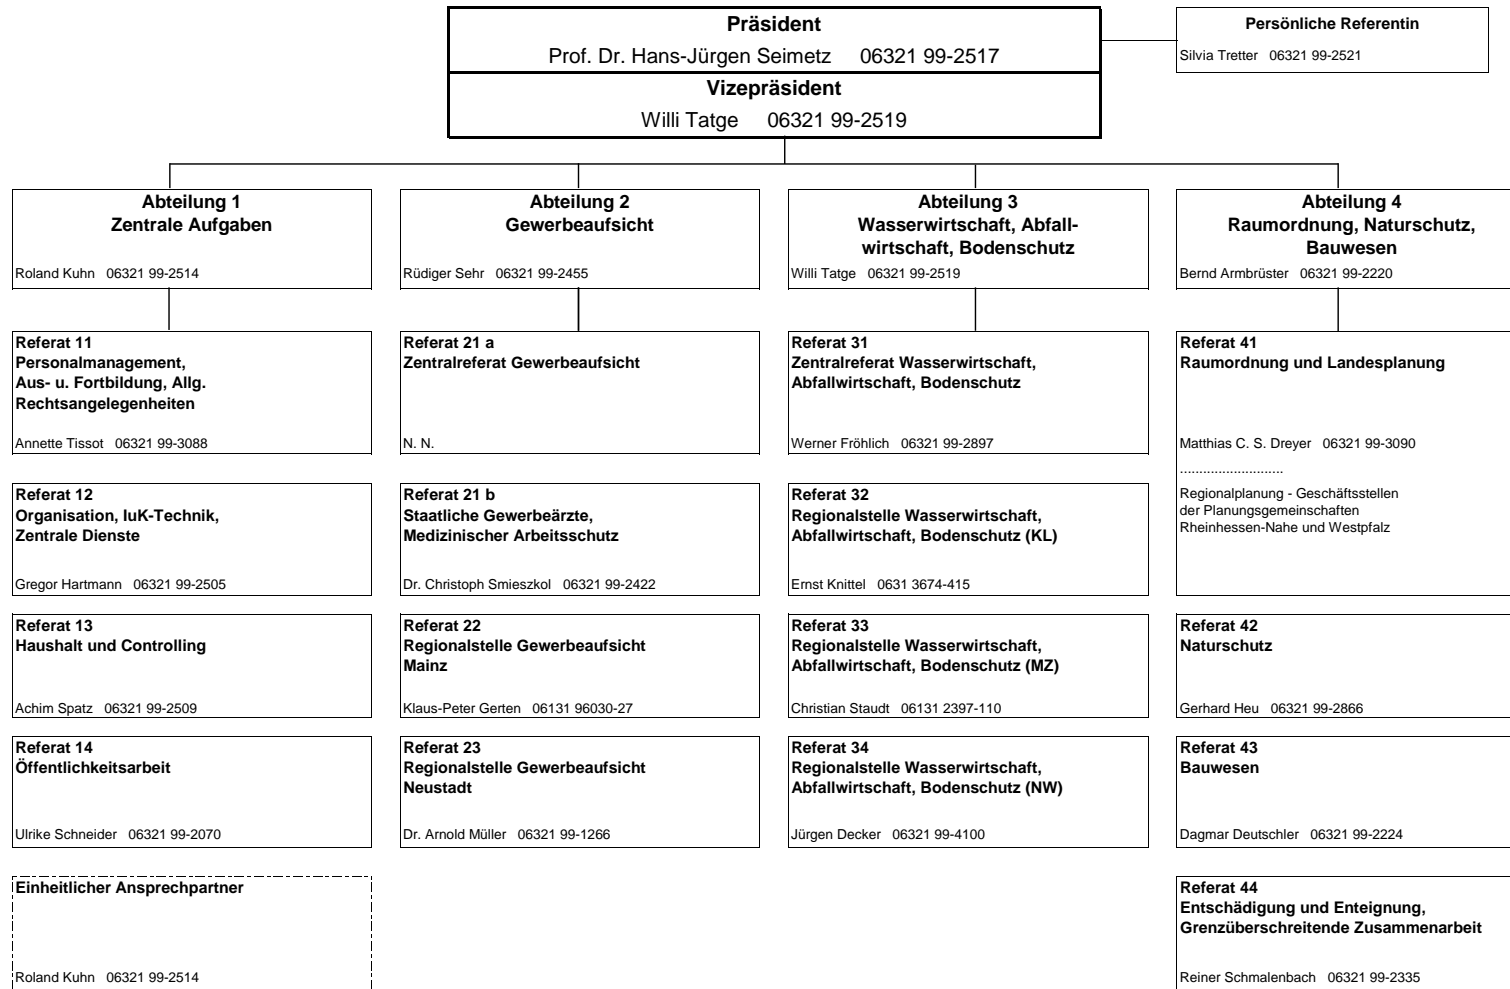

ORGANIGRAMM

Struktur- und Genehmigungsdirektion Süd
 Friedrich-Ebert-Straße 14
 67433 Neustadt an der Weinstraße
 Telefon: 06321 99-0
 Telefax: 06321 99-2900
 poststelle@sgdsued.rlp.de
 www.sgdsued.rlp.de

Stand: 06.01.2015

Rheinland-Pfalz

STRUKTUR- UND GENEHMIGUNGSDIREKTION SÜD

Dienstort Neustadt an der Weinstraße:
 Abteilung 1,
 Abteilung 2 (Ref. 21 a, Ref. 21 b),
 Abteilung 3 (Ref. 31),
 Abteilung 4:
 Friedrich-Ebert-Straße 14
 67433 Neustadt an der Weinstraße;
 Abteilung 2 (Ref. 23):
 Karl-Helfferich-Straße 2
 67433 Neustadt an der Weinstraße;
 Abteilung 3 (Ref. 34):
 Karl-Helfferich-Straße 22
 67433 Neustadt an der Weinstraße